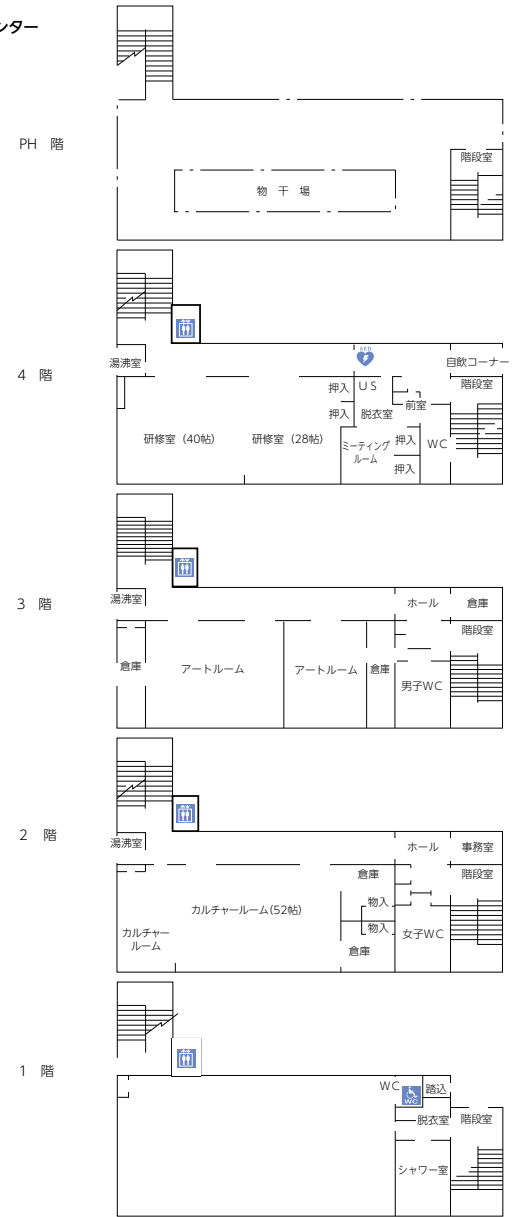

● 5号館 (6階～8階)

8階

7階

6階

● 6号館

2階

3階

地下1階

1階

● 研究棟

(205、305、405、505、資料室を除く)
601、603~606、618の部屋は「研究所」です。

6階

5階

4階

3階

2階

1階

地下1階

● 体育館兼講堂

● トレーニングセンター 追 fit

● 食堂棟 (地下1階～1階)

地下1階

● 食堂棟 (2階～3階)

● 学生会館

● 学生会センター

● 第2学生会センター

● 図書館棟

● 茨木総持寺キャンパス

● 茨木総持寺キャンパス

4 階

● 茨木総持寺キャンパス

5 階