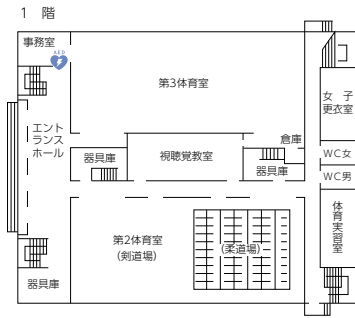

● 5号館 (6階～8階)

8階

7階

6階

● 6号館

2階

3階

地下1階

1階

● 研究棟

(205、305、405、505、資料室を除く)
601、603~606、618の部屋は「研究所」です。

6階

5階

4階

3階

2階

1階

地下1階

● 体育館兼講堂

● トレーニングセンター 追 fit

● 食堂棟 (地下1階～1階)

地下1階

● 食堂棟 (2階～3階)

● 学生会館

● 学生会センター

● 第2学生会センター

● 図書館棟

● 茨木総持寺キャンパス

● 茨木総持寺キャンパス

4 階

● 茨木総持寺キャンパス

5 階