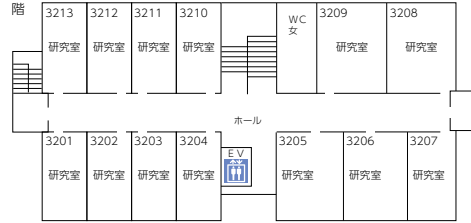

学舎等案内図

● 中央棟

※2022年1月現在

● 1号館

● 2号館

4階

3階

2階

1階

地下1階

● 3号館

3階

2階

1階

● 第2研究棟

2階

1階

※段差解消機は3号館前に備えつけています。

● 4号館

● 5号館 (B階～2階)

● 5号館 (3階～5階)

5階

4階

3階

● 5号館 (6階～8階)

8階

7階

6階

● 6号館

2階

3階

地下1階