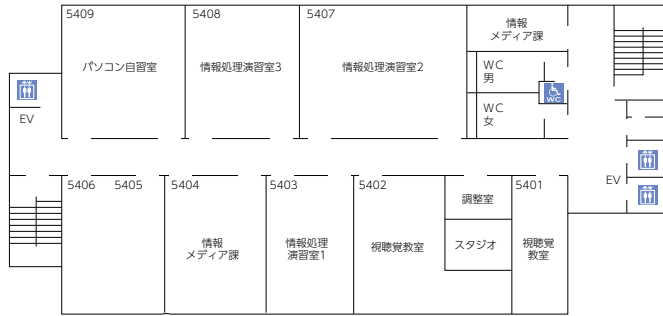

学舎等案内図

● 中央棟

※2022年1月現在

● 1号館

● 2号館

4階

3階

2階

1階

地下1階

● 3号館

3階

2階

1階

● 第2研究棟

2階

1階

※段差解消機は3号館前に備えつけています。

● 4号館

● 5号館 (B階～2階)

● 5号館 (3階～5階)

5階

4階

3階

● 5号館 (6階～8階)

8階

7階

6階

● 6号館

2階

3階

地下1階