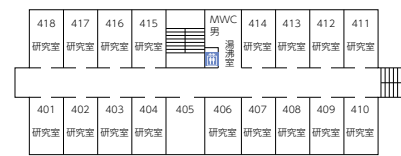

● 5号館 (6階～8階)

8階

7階

6階

● 6号館

2階

3階

地下1階

1階

● 研究棟

(205、305、405、505、資料室を除く)
601、603~606、618の部屋は「研究所」です。

6階

5階

4階

3階

2階

1階

地下1階

● 体育館兼講堂

● トレーニングセンター 追 fit

● 食堂棟 (地下1階～1階)

地下1階

● 食堂棟 (2階～3階)

● 学生会館