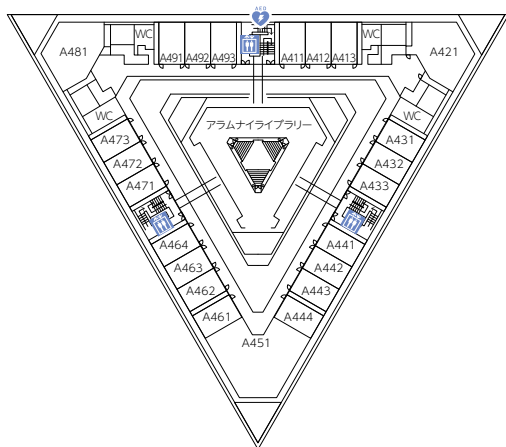

学舎等案内図

● 中央棟

※2022年1月現在

● 1号館

● 2号館

4階

3階

2階

1階

地下1階

● 3号館

3階

2階

1階

● 第2研究棟

2階

1階

地下1階

● 体育館兼講堂

● トレーニングセンター 追 fit

● 食堂棟 (地下1階～1階)

地下1階

● 食堂棟 (2階～3階)

● 学生会館

● 学生会センター

● 第2学生会センター

● 図書館棟

● 茨木総持寺キャンパス

● 茨木総持寺キャンパス

4 階

● 茨木総持寺キャンパス

5 階