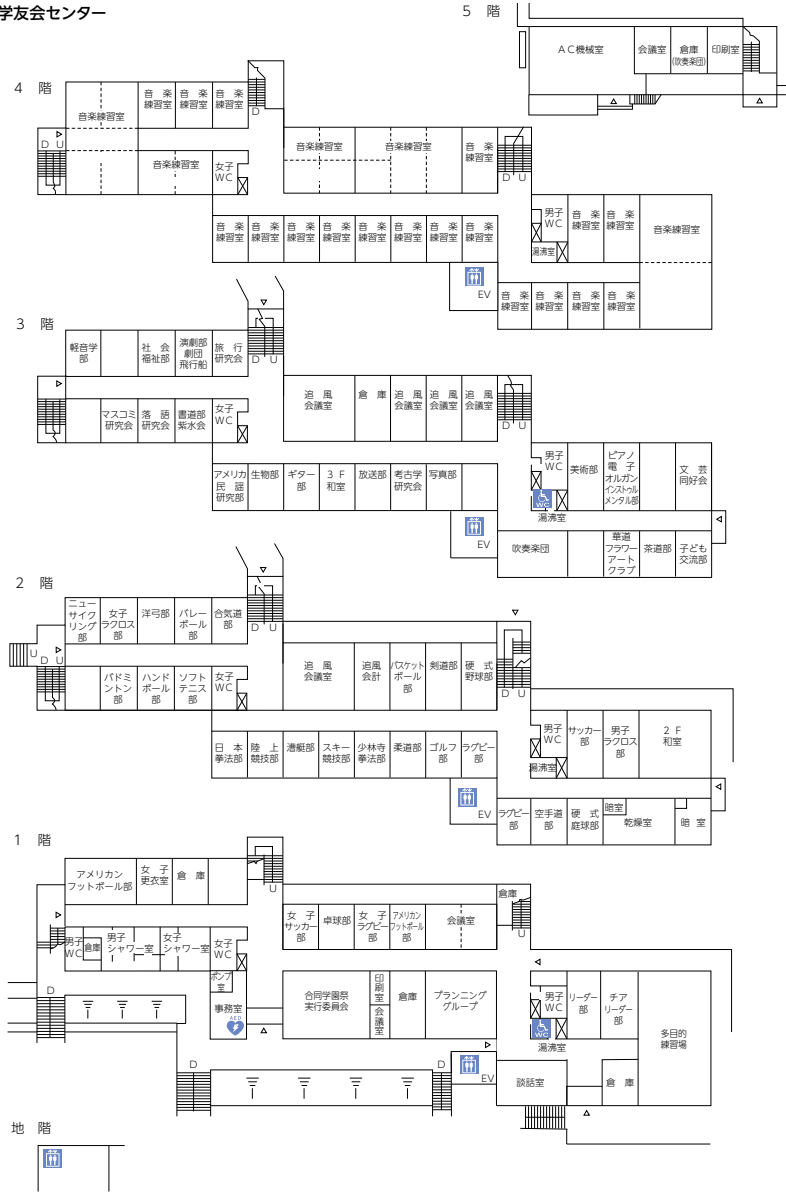

● 5号館 (6階～8階)

8階

7階

6階

● 6号館

2階

3階

地下1階

1階

● 研究棟

(205、305、405、505、資料室を除く)
601、603~606、618の部屋は「研究所」です。

6階

5階

4階

3階

2階

1階

地下1階

● 体育館兼講堂

● トレーニングセンター 追 fit

● 食堂棟 (地下1階～1階)

地下1階

● 食堂棟 (2階～3階)

● 学生会館

● 学生会センター

● 第2学生会センター

● 図書館棟

● 茨木総持寺キャンパス

● 茨木総持寺キャンパス

4 階

● 茨木総持寺キャンパス

5 階