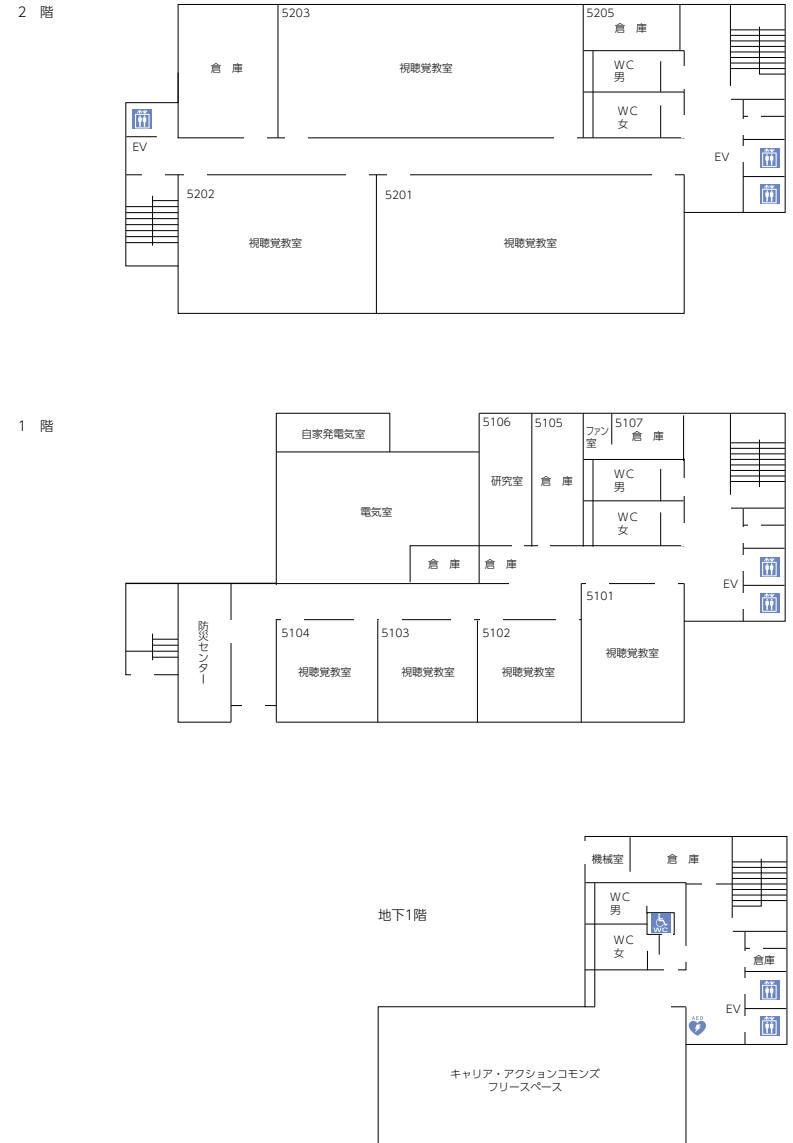

1階

地下1階

● 3号館

3階

2階

1階

● 第2研究棟

2階

1階

※段差解消機は3号館前に備えつけています。

● 4号館

● 5号館 (B階～2階)

● 5号館 (3階～5階)

5階

4階

3階

● 5号館 (6階～8階)

8階

7階

6階

● 6号館

2階

3階

地下1階

1階

● 研究棟

(205、305、405、505、資料室を除く)
601、603~606、618の部屋は「研究所」です。

6階

5階

4階

3階

2階