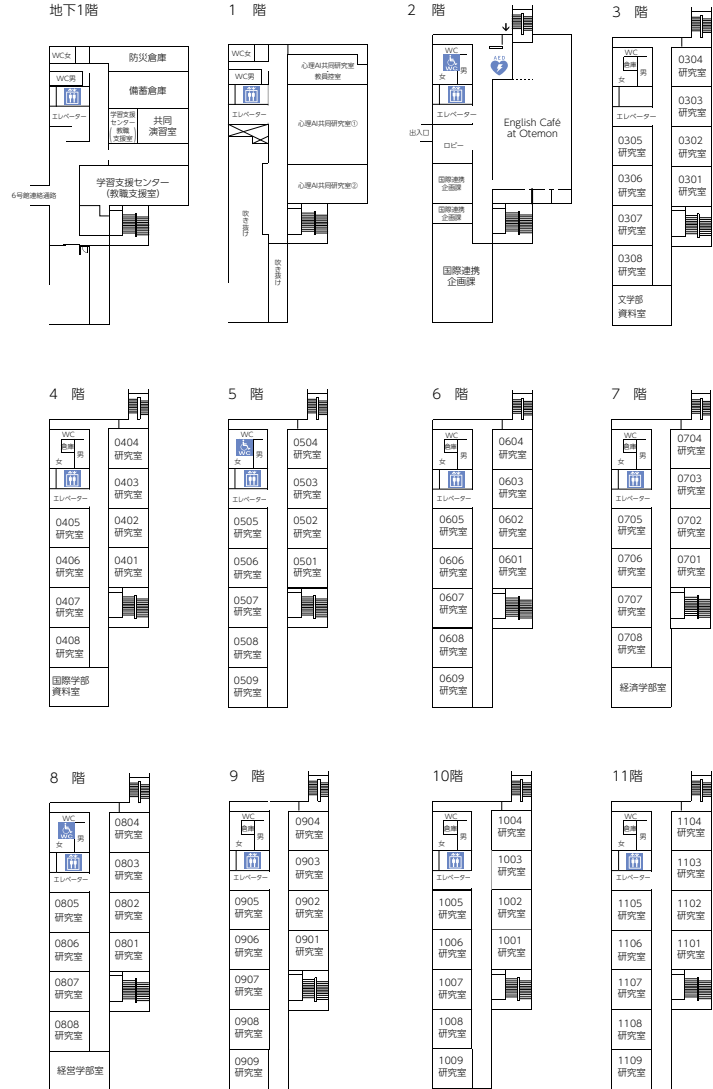

学舎等案内図

● 中央棟

※2022年1月現在

● 1号館

● 2号館

4階

3階

2階

1階

地下1階

● 3号館

3階

2階

1階

● 第2研究棟

2階

1階

※段差解消機は3号館前に備えつけています。

● 4号館

● 5号館 (B階～2階)

● 5号館 (3階～5階)

5階

4階

3階

● 5号館 (6階～8階)

8階

7階

6階

● 6号館

2階

3階

地下1階