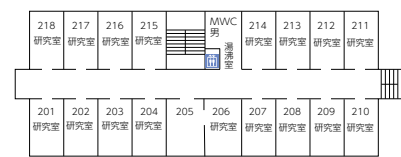

● 5号館 (6階～8階)

8階

7階

6階

● 6号館

2階

3階

地下1階

1階

● 研究棟

(205、305、405、505、資料室を除く)
601、603~606、618の部屋は「研究所」です。

6階

5階

4階

3階

2階

1階

地下1階

● 体育館兼講堂

● トレーニングセンター 追 fit

● 食堂棟 (地下1階～1階)

地下1階

● 食堂棟 (2階～3階)

● 学生会館