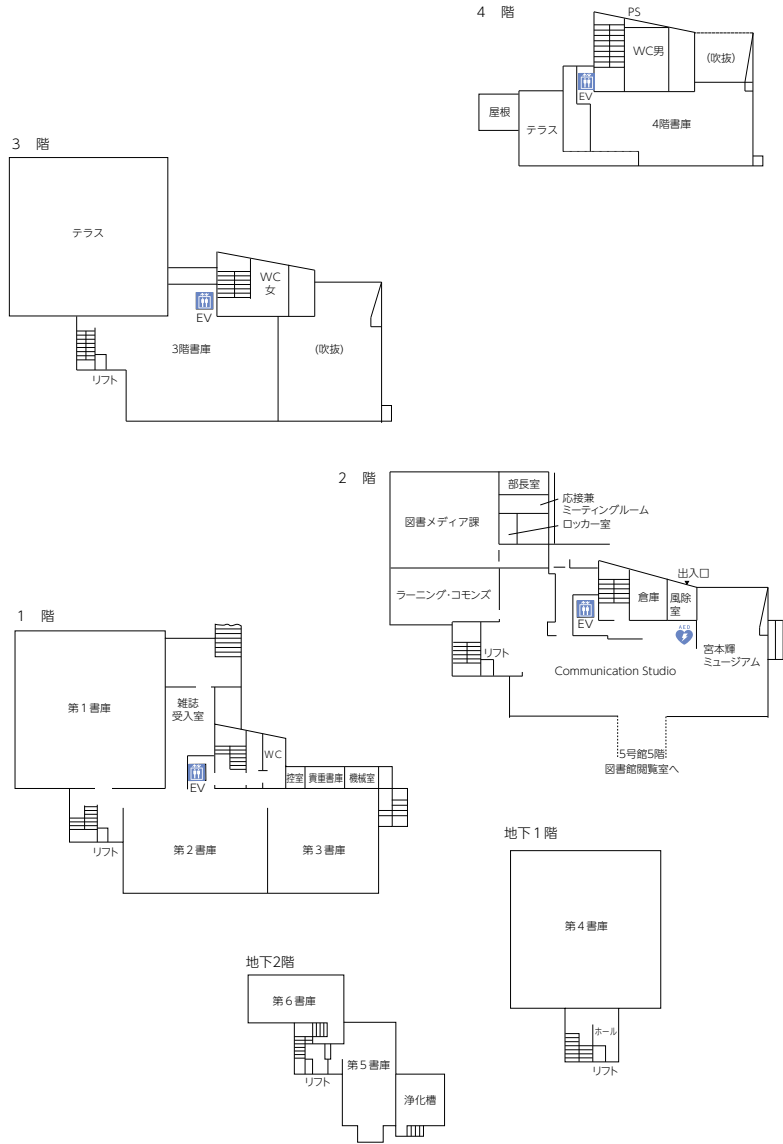

● 5号館 (6階～8階)

8階

7階

6階

● 6号館

2階

3階

地下1階

1階

● 研究棟

(205、305、405、505、資料室を除く)
601、603~606、618の部屋は「研究所」です。

6階

5階

4階

3階

2階

1階

地下1階

● 体育館兼講堂

● トレーニングセンター 追 fit

● 食堂棟 (地下1階～1階)

地下1階

● 食堂棟 (2階～3階)

● 学生会館

● 学生会センター

● 第2学生会センター

● 図書館棟

● 茨木総持寺キャンパス

● 茨木総持寺キャンパス

4 階

● 茨木総持寺キャンパス

5 階