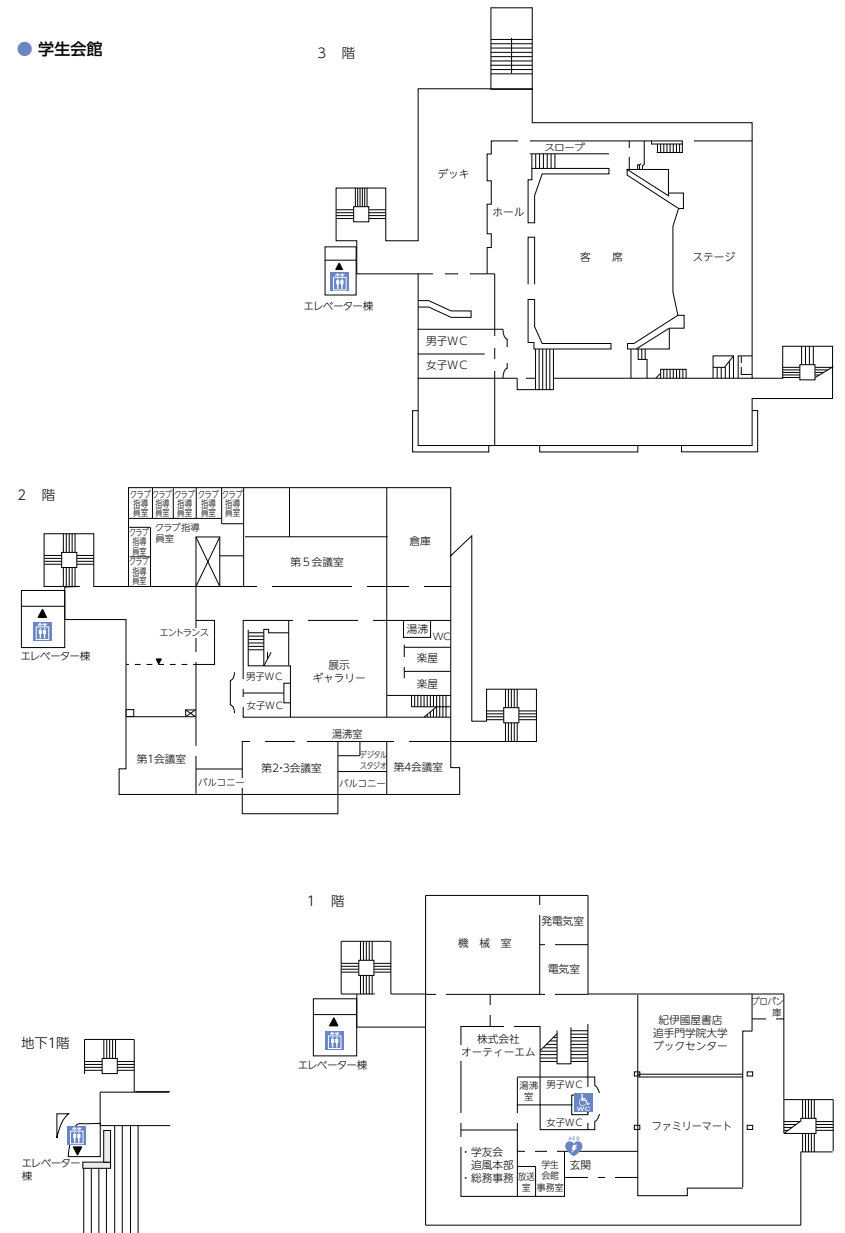

● 5号館 (6階～8階)

8階

7階

6階

● 6号館

2階

3階

地下1階

1階

● 研究棟

(205、305、405、505、資料室を除く)
601、603~606、618の部屋は「研究所」です。

6階

5階

4階

3階

2階

1階

地下1階

● 体育館兼講堂

● トレーニングセンター 追 fit

● 食堂棟 (地下1階～1階)

地下1階

● 食堂棟 (2階～3階)

● 学生会館

● 学生会センター

● 第2学生会センター

● 図書館棟

● 茨木総持寺キャンパス

● 茨木総持寺キャンパス

4 階

● 茨木総持寺キャンパス

5 階