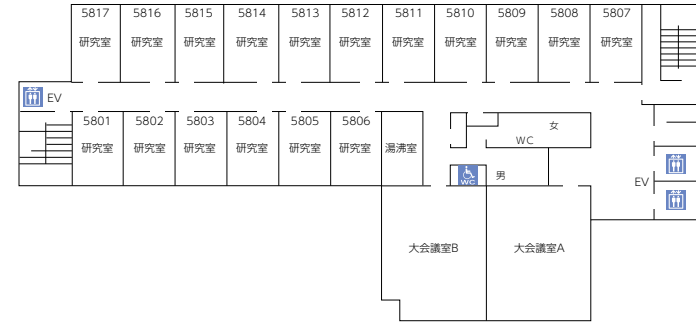

学舎等案内図

● 中央棟

※2022年1月現在

● 1号館

● 2号館

4階

3階

2階

1階

地下1階

● 3号館

3階

2階

1階

● 第2研究棟

2階

1階

※段差解消機は3号館前に備えつけています。

● 4号館

● 5号館 (B階～2階)

● 5号館 (3階～5階)

5階

4階

3階

● 5号館 (6階～8階)

8階

7階

6階

● 6号館

2階

3階

地下1階