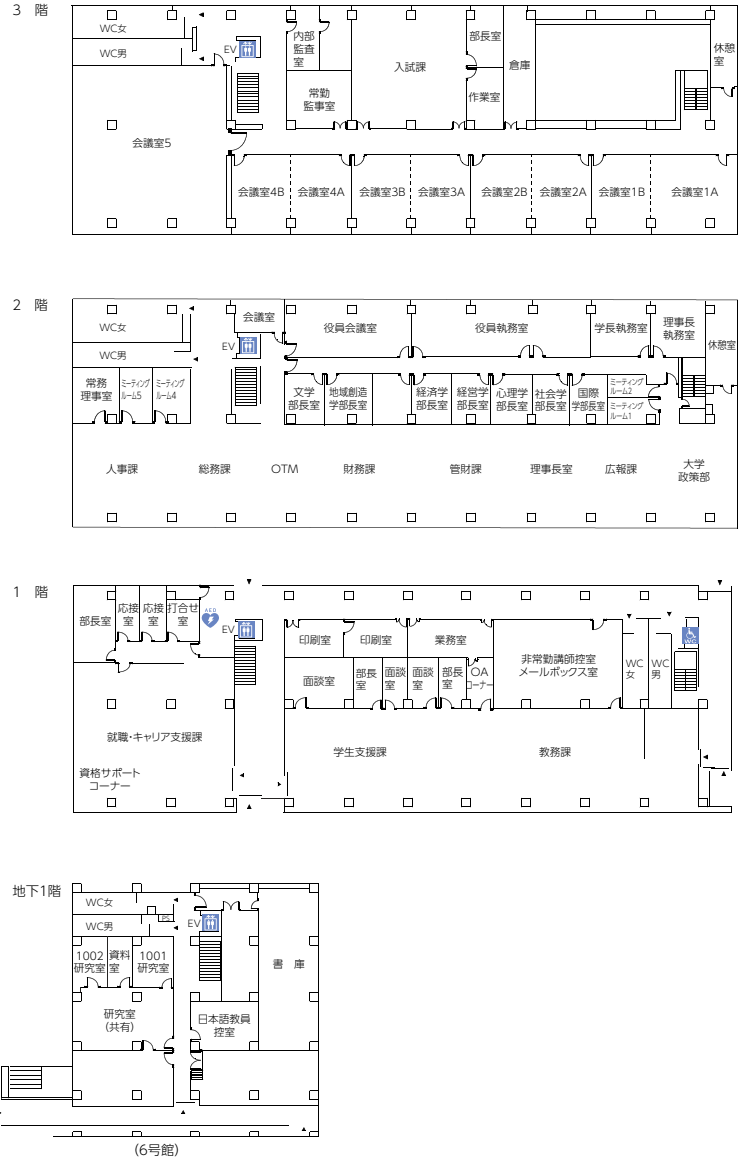

学舎等案内図

● 中央棟

※2022年1月現在

● 1号館

● 2号館

4階

3階

2階

1階

地下1階

● 3号館

3階

2階

1階

● 第2研究棟

2階

1階

※段差解消機は3号館前に備えつけています。

● 4号館

● 5号館 (B階～2階)

● 5号館 (3階～5階)

5階

4階

3階

● 5号館 (6階～8階)

8階

7階

6階

● 6号館

2階

3階

地下1階