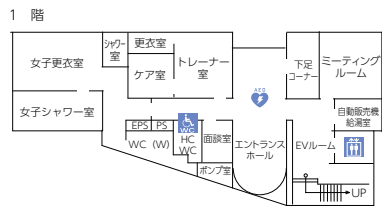

● 5号館 (6階～8階)

8階

7階

6階

● 6号館

2階

3階

地下1階

1階

● 研究棟

(205、305、405、505、資料室を除く)
601、603~606、618の部屋は「研究所」です。

6階

5階

4階

3階

2階

1階

地下1階

● 体育館兼講堂

● トレーニングセンター 追 fit

● 食堂棟 (地下1階～1階)

地下1階

● 食堂棟 (2階～3階)

● 学生会館

● 学生会センター

● 第2学生会センター

● 図書館棟

● 茨木総持寺キャンパス

● 茨木総持寺キャンパス

4 階

● 茨木総持寺キャンパス

5 階