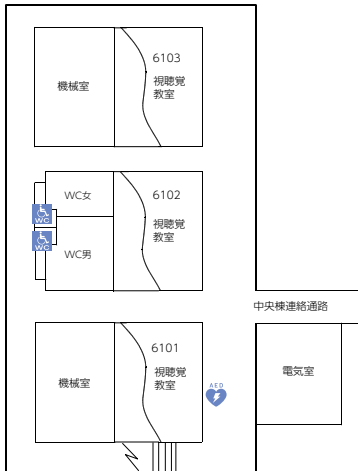

1階

※段差解消機は3号館前に備えつけています。

● 4号館

● 5号館 (B階～2階)

● 5号館 (3階～5階)

5階

4階

3階

● 5号館 (6階～8階)

8階

7階

6階

● 6号館

2階

3階

地下1階

1階

● 研究棟

(205、305、405、505、資料室を除く)
601、603~606、618の部屋は「研究所」です。

6階

5階

4階

3階

2階

1階

地下1階

● 体育館兼講堂

● トレーニングセンター 追 fit

● 食堂棟 (地下1階～1階)

地下1階

● 食堂棟 (2階～3階)

● 学生会館