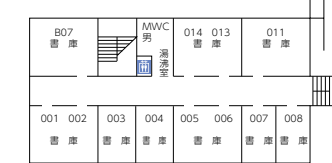

● 5号館 (6階～8階)

8階

7階

6階

● 6号館

2階

3階

地下1階

1階

● 研究棟

(205、305、405、505、資料室を除く)
601、603~606、618の部屋は「研究所」です。

6階

5階

4階

3階

2階

1階

地下1階

● 体育館兼講堂

● トレーニングセンター 追 fit

● 食堂棟 (地下1階～1階)

地下1階

● 食堂棟 (2階～3階)

● 学生会館

● 学生会センター

● 第2学生会センター

● 図書館棟

● 茨木総持寺キャンパス

● 茨木総持寺キャンパス

4 階

● 茨木総持寺キャンパス

5 階