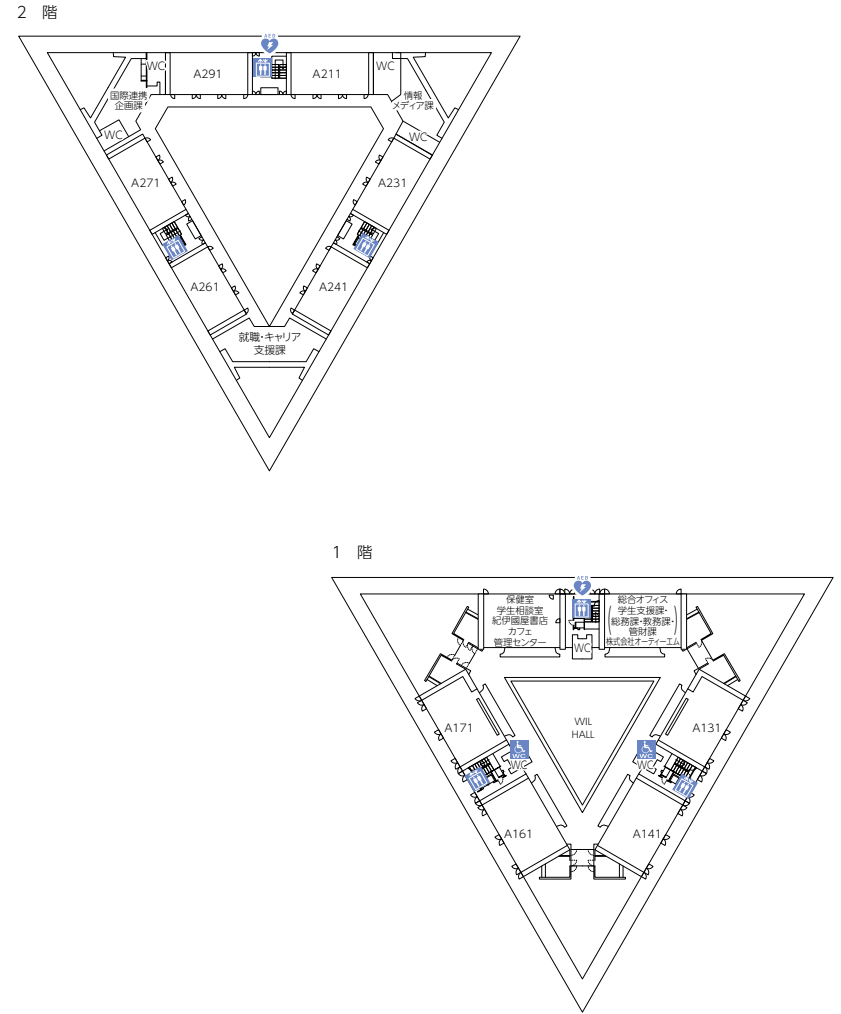

学舎等案内図

● 中央棟

※2022年1月現在

● 1号館

● 2号館

4階

3階

2階

● 5号館 (6階～8階)

8階

7階

6階

● 6号館

2階

3階

地下1階

1階

地下1階

● 体育館兼講堂

● トレーニングセンター 追 fit

● 食堂棟 (地下1階～1階)

地下1階

● 食堂棟 (2階～3階)

● 学生会館

● 学生会センター

● 第2学生会センター

● 図書館棟

● 茨木総持寺キャンパス

● 茨木総持寺キャンパス

4 階

● 茨木総持寺キャンパス

5 階