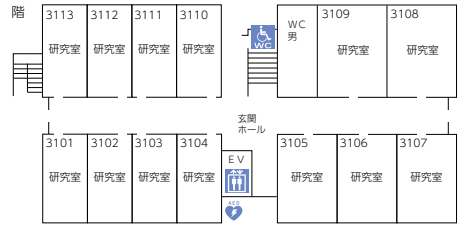

学舎等案内図

● 中央棟

※2022年1月現在

● 1号館

● 2号館

4階

3階

2階

1階

地下1階

● 3号館

3階

2階

1階

● 第2研究棟

2階

1階

※段差解消機は3号館前に備えつけています。

● 4号館

● 5号館 (B階～2階)

● 5号館 (3階～5階)

5階

4階

3階

● 5号館 (6階～8階)

8階

7階

6階

● 6号館

2階

3階

地下1階