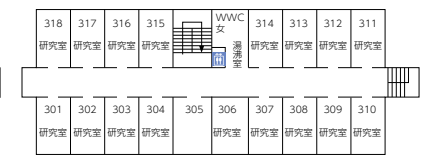

● 5号館 (6階～8階)

8階

7階

6階

● 6号館

2階

3階

地下1階

1階

● 研究棟

(205、305、405、505、資料室を除く)
601、603~606、618の部屋は「研究所」です。

6階

5階

4階

3階

2階

1階

地下1階

● 体育館兼講堂

● トレーニングセンター 追 fit

● 食堂棟 (地下1階～1階)

地下1階

● 食堂棟 (2階～3階)

● 学生会館

● 学生会センター

● 第2学生会センター

● 図書館棟

● 茨木総持寺キャンパス

● 茨木総持寺キャンパス

4 階

● 茨木総持寺キャンパス

5 階