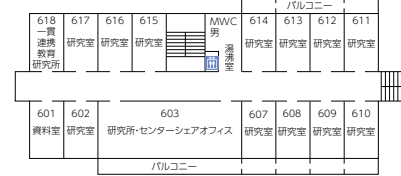

● 5号館 (6階～8階)

8階

7階

6階

● 6号館

2階

3階

地下1階

1階

● 研究棟

(205、305、405、505、資料室を除く)
601、603~606、618の部屋は「研究所」です。

6階

5階

4階

3階

2階

1階

地下1階

● 体育館兼講堂

● トレーニングセンター 追 fit

● 食堂棟 (地下1階～1階)

地下1階

● 食堂棟 (2階～3階)

● 学生会館