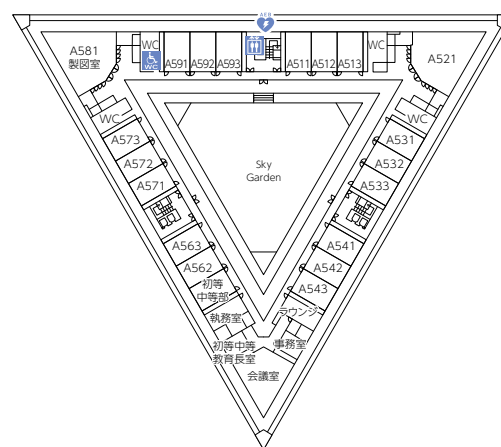

学舎等案内図

● 中央棟

※2022年1月現在

● 1号館

● 2号館

4階

3階

2階

1階

地下1階

● 体育館兼講堂

● トレーニングセンター 追 fit

● 食堂棟 (地下1階～1階)

地下1階

● 食堂棟 (2階～3階)

● 学生会館

● 学生会センター

● 第2学生会センター

● 図書館棟

● 茨木総持寺キャンパス

● 茨木総持寺キャンパス

4 階

● 茨木総持寺キャンパス

5 階

3 階