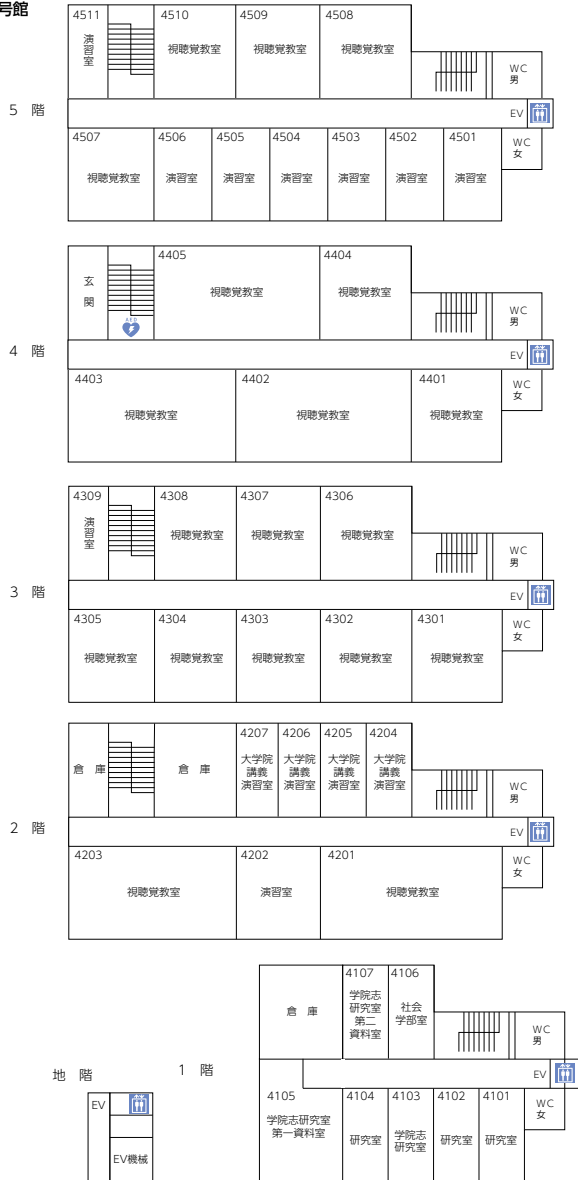

学舎等案内図

● 中央棟

※2022年1月現在

● 1号館

● 2号館

4階

3階

2階

1階

地下1階

● 3号館

3階

2階

1階

● 第2研究棟

2階

1階

※段差解消機は3号館前に備えつけています。

● 4号館

● 5号館 (B階～2階)

● 5号館 (3階～5階)

5階

4階

3階

● 5号館 (6階～8階)

8階

7階

6階

● 6号館

2階

3階

地下1階