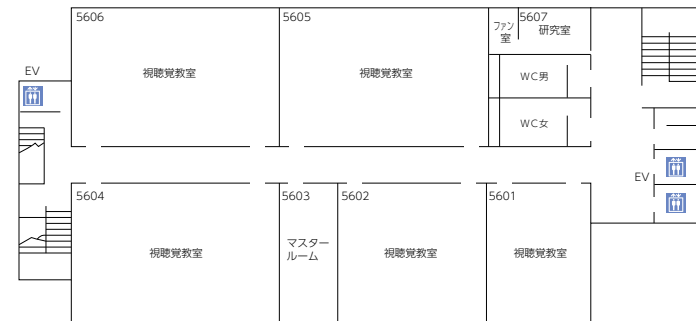

● 5号館 (6階～8階)

8階

7階

6階

● 6号館

2階

3階

地下1階

1階

● 研究棟

(205、305、405、505、資料室を除く)
601、603~606、618の部屋は「研究所」です。

6階

5階

4階

3階

2階

1階

地下1階

● 体育館兼講堂

● トレーニングセンター 追 fit

● 食堂棟 (地下1階～1階)

地下1階

● 食堂棟 (2階～3階)

● 学生会館