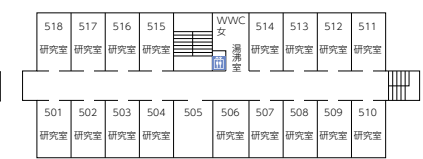

● 5号館 (6階～8階)

8階

7階

6階

● 6号館

2階

3階

地下1階

1階

● 研究棟

(205、305、405、505、資料室を除く)
601、603~606、618の部屋は「研究所」です。

6階

5階

4階

3階

2階

1階

地下1階

● 体育館兼講堂

● トレーニングセンター 追 fit

● 食堂棟 (地下1階～1階)

地下1階

● 食堂棟 (2階～3階)

● 学生会館

● 学生会センター

● 第2学生会センター

● 図書館棟

● 茨木総持寺キャンパス

● 茨木総持寺キャンパス

4 階

● 茨木総持寺キャンパス

5 階